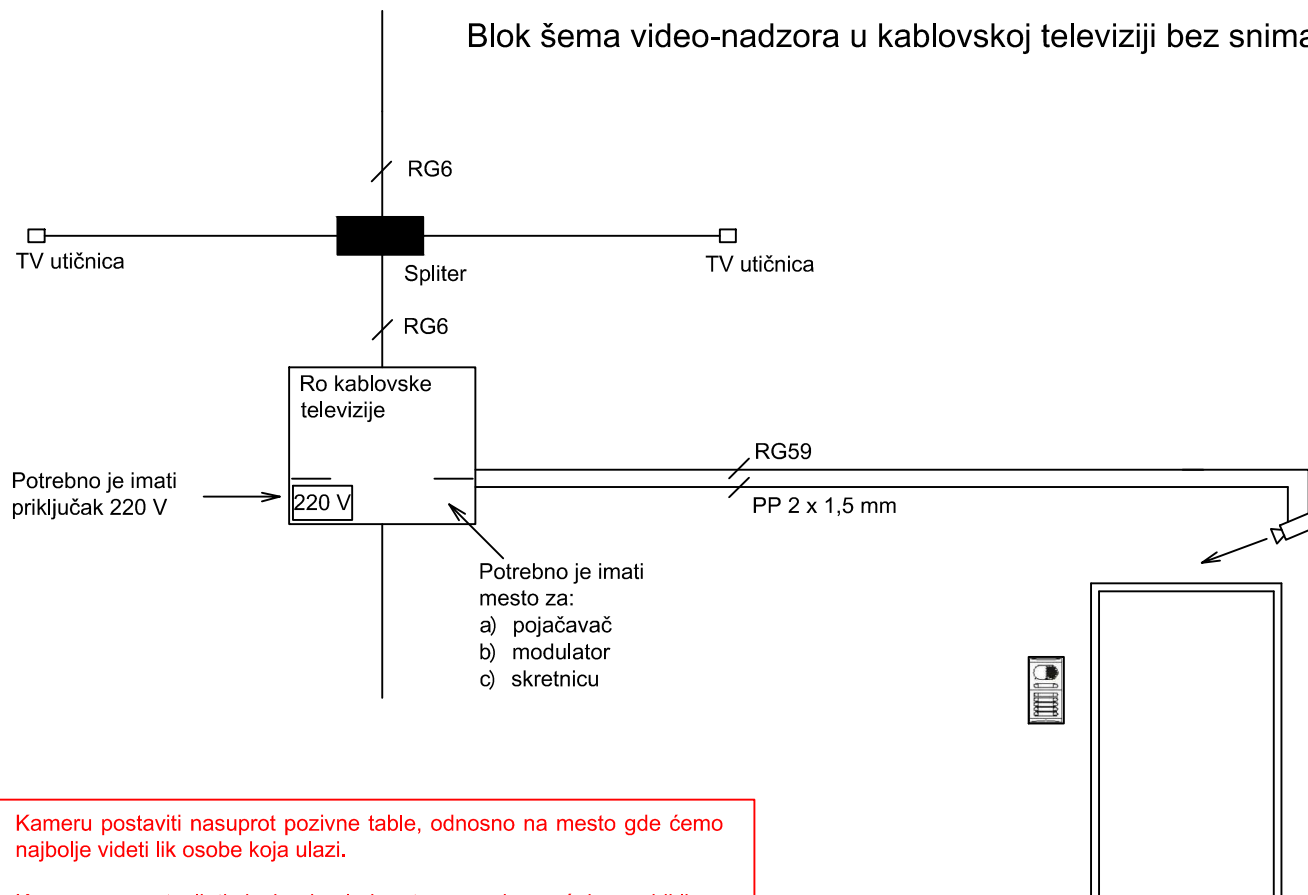

## Blok šema video-nadzora u kablovskoj televiziji bez snimanja

Kameru postaviti nasuprot pozivne table, odnosno na mesto gde ćemo najbolje videti lik osobe koja ulazi.

Kameru ne postavljati visoko da gleda u teme osobe, već da se vidi lice.

 Milenija Pupovića 32a, 11070 Novi Beograd tel/fax: 011/311-4535 011/311-6198 www.tesla-sistemi.co.rs info@tesla.rs	Investitor:		Faza:
	Objekat:		Razmera:
	Lokacija:		Datum:
	Projekat:	Blok šema video-nadzora u kablovskoj televiziji bez snimanja	Crtež br:
Odgovorni projektant:	Zoran Tatomirović dipl.ing.el.	1	
Saradnik:	Igor Muščet maš.ing.		