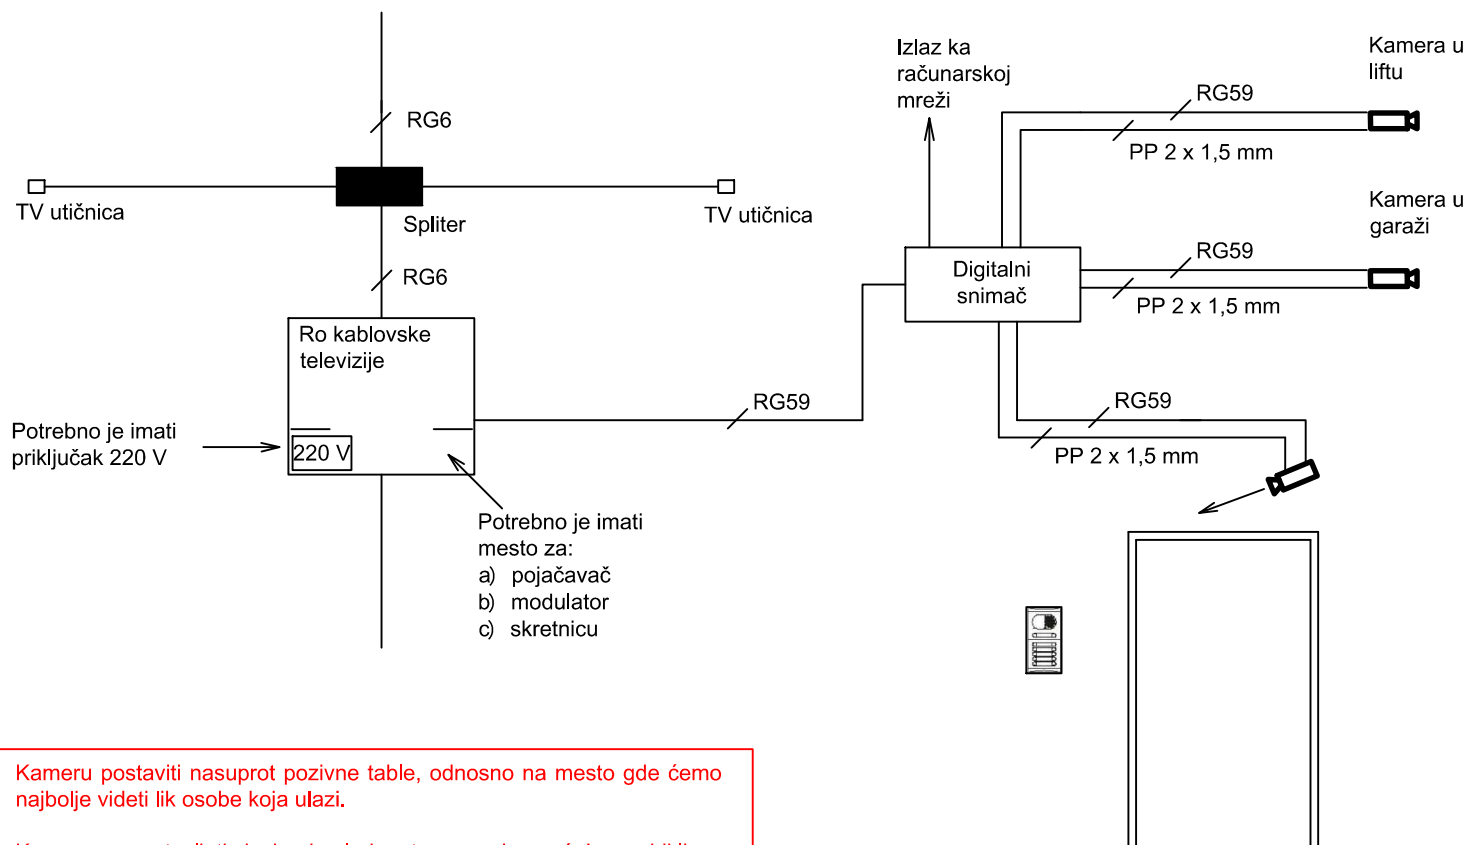

Blok šema sistema video-nadzora u kablovskoj televiziji sa snimanjem

Kameru postaviti nasuprot pozivne table, odnosno na mesto gde ćemo najbolje videti lik osobe koja ulazi.

Kameru ne postavljati visoko da gleda u teme osobe, već da se vidi lice.

 Milentija Popovića 32a, 11070 Novi Beograd tel/fax: 011311-4535 011211-6198 www.tesla-sistem.co.rs info@tesla.rs	Investitor:		Faza:
	Objekat:		Razmera:
	Lokacija:		Datum:
	Projekat:	Blok šema sistema video-nadzora u kablovskoj televiziji sa snimanjem	Citež br:
	Odgovorni projektant:	Zoran Tatomirović dipl.ing.el.	1
Saradnik:	Igor Muščet maš.ing.		